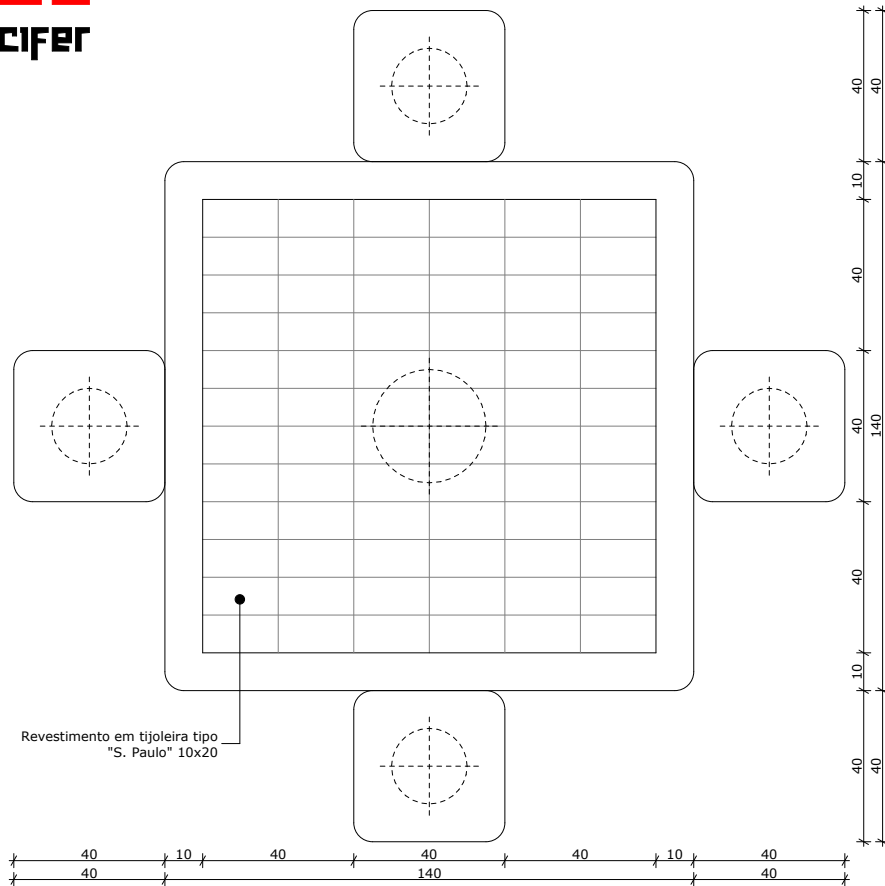

gracifer

Revestimento em tijoleira tipo  
"S. Paulo" 10x20

## Mesa de recreio

# Mesa de recreio