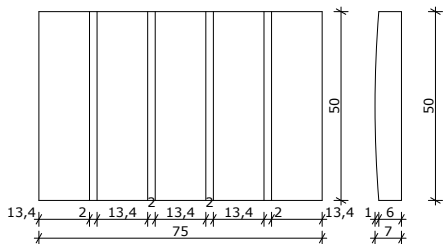

gracifer

lajeta rectangular 60x30

lajeta 40x40x5

lajeta circular

lajeta de passadeira - "CP"

lajeta c/ losangos 100x60x5