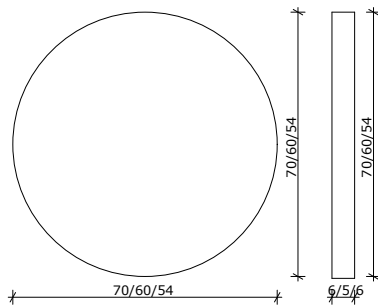

gracifer

lajeta rectangular 60x30

lajeta 40x40x5

lajeta circular

lajeta de passadeira - "CP"

lajeta c/ losangos 100x60x5