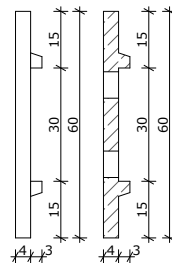

tampa

caleira