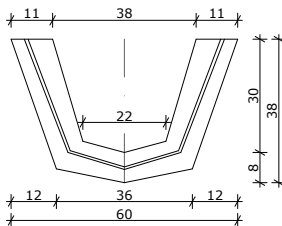

tampa

caleira